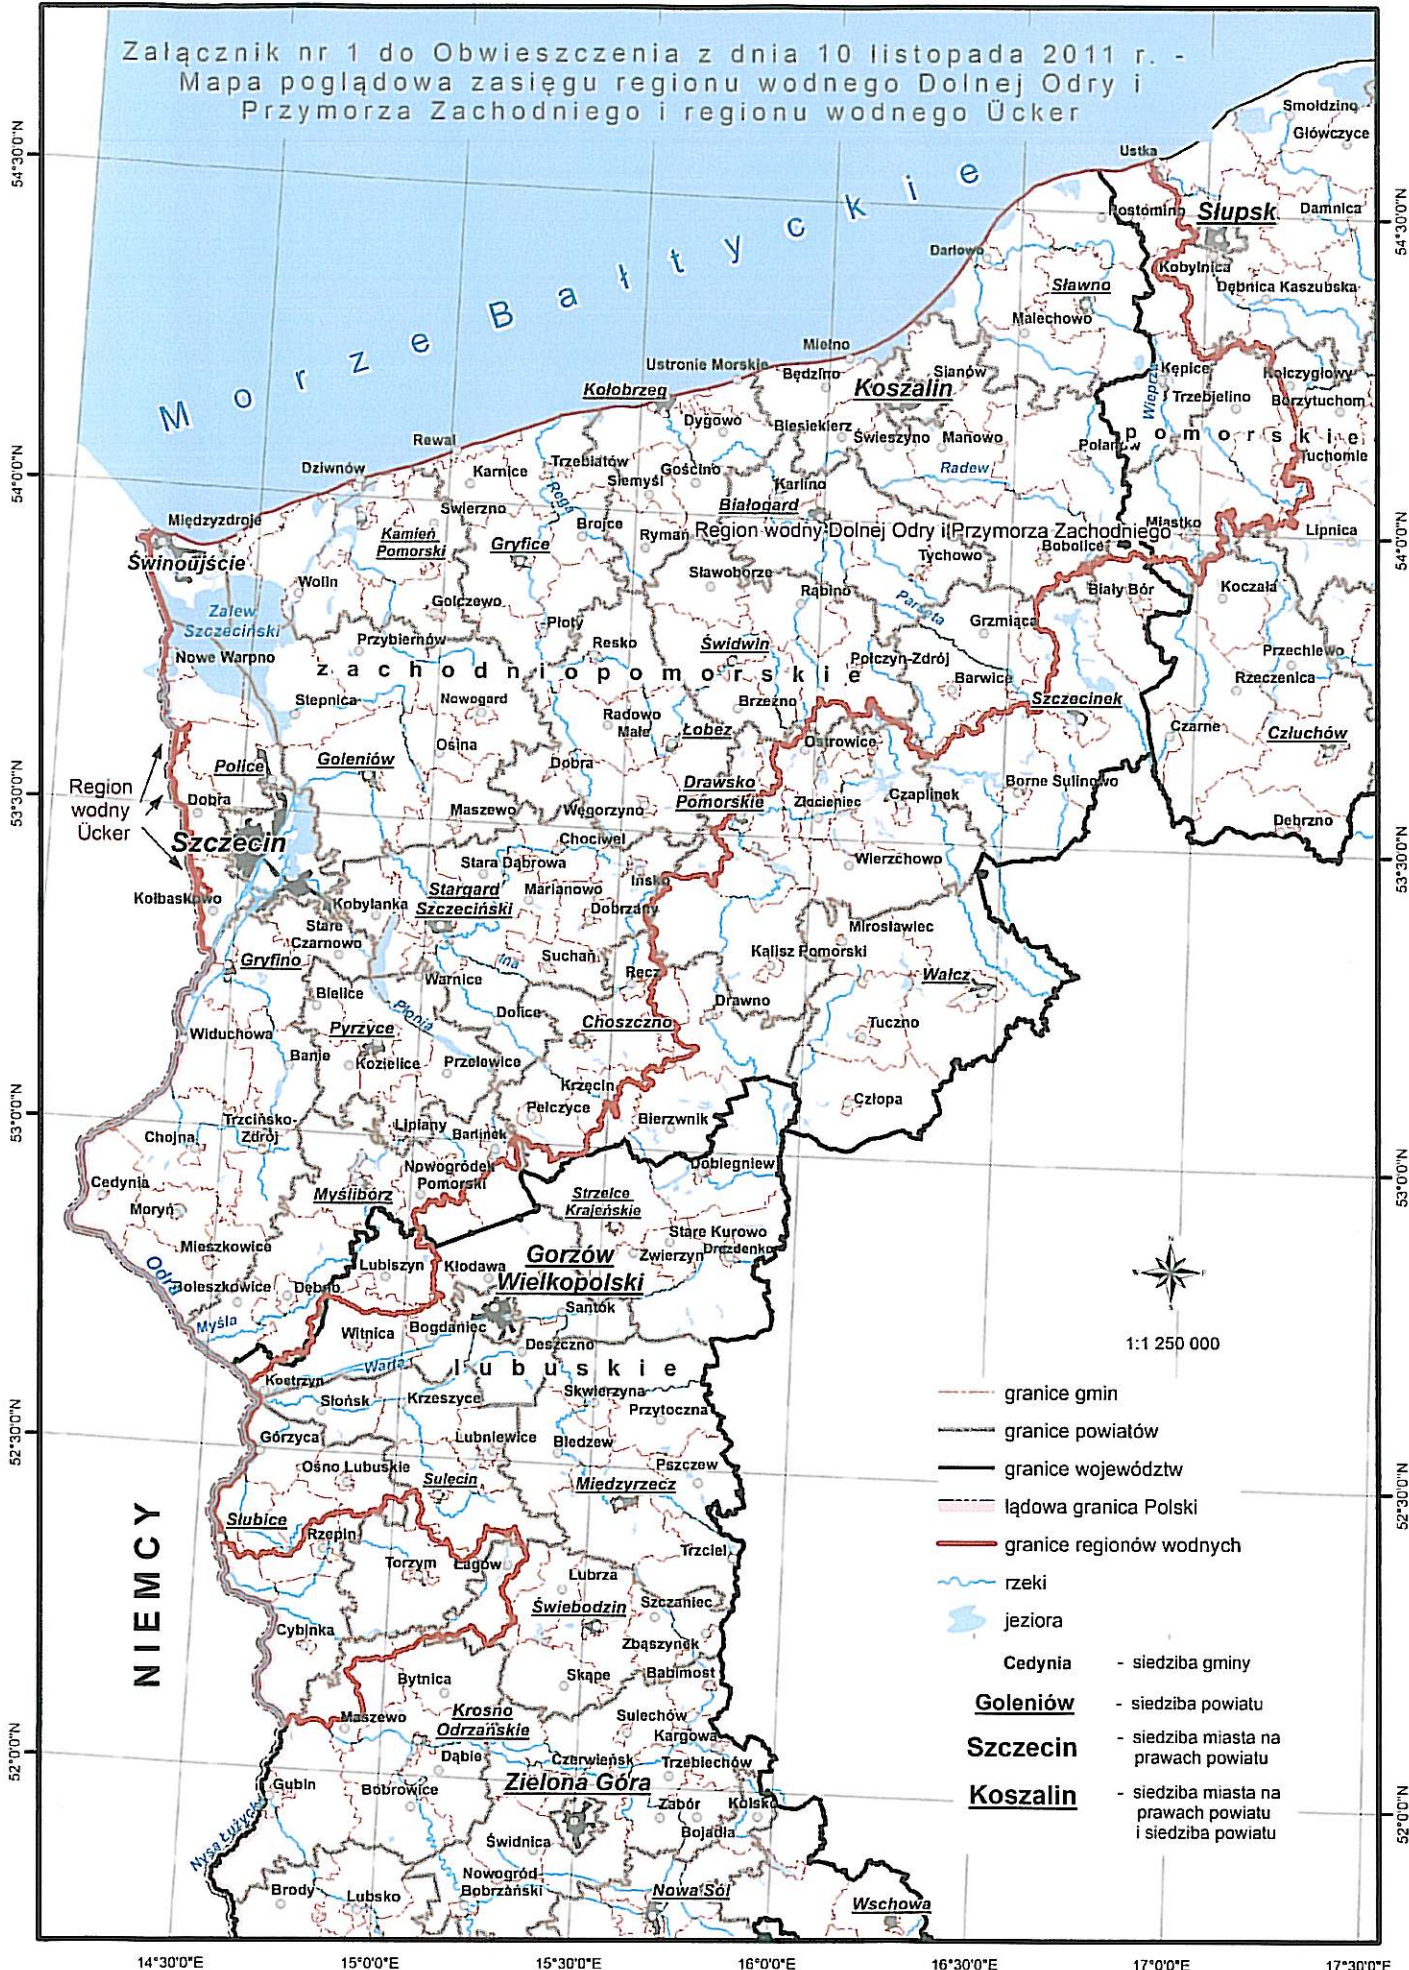

Załącznik nr 1 do Obwieszczenia z dnia 10 listopada 2011 r. -  
 Mapa poglądowa zasięgu regionu wodnego Dolnej Odry i  
 Przymorza Zachodniego i regionu wodnego Ücker

1:125 000

- granice gmin
  - granice powiatów
  - granice województw
  - lądowa granica Polski
  - granice regionów wodnych
  - ~ rzeki
  - jeziora
- Cedynia - siedziba gminy
- Goleniów** - siedziba powiatu
- Szczecin** - siedziba miasta na prawach powiatu
- Koszalin** - siedziba miasta na prawach powiatu i siedziba powiatu

NIEMCY