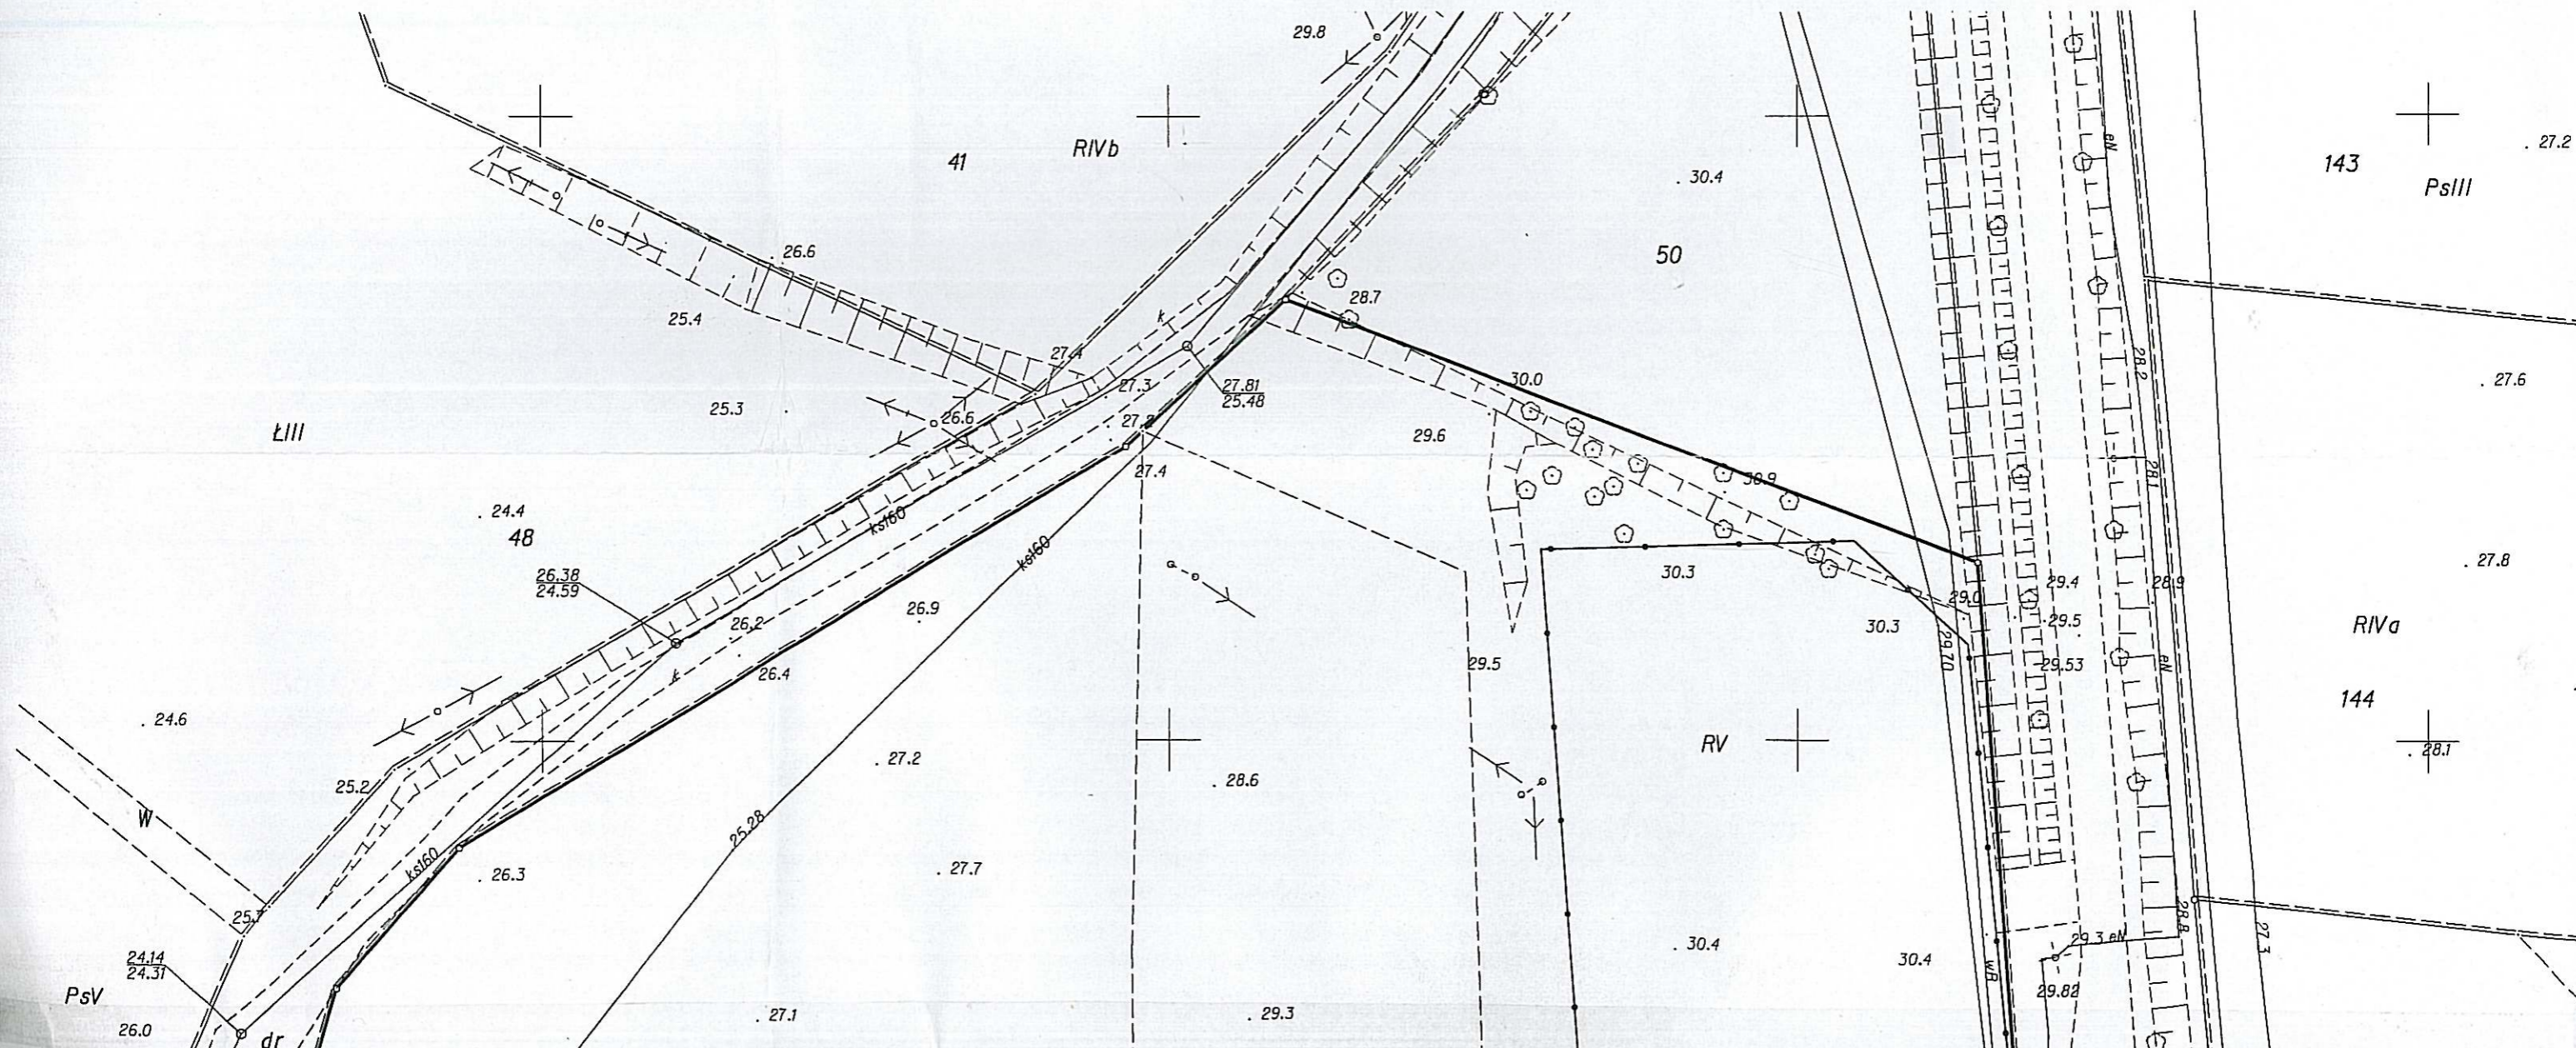

KOPIA MAPY ZASADNICZEJ
SKALA 1:500

obr. Daszewo 0007: dz. 51
Sekcje mapy: 5.214.28.01.2.2; 5.214.28.02.1.1

STAROSTA BIAŁOGARDZKI
Starostwo Powiatowe w Białogardzie - Wydział Geodezji
Ośrodek Dokumentacji Geodezyjnej i Kartograficznej

Roman Wozniński

POLECZENIA TRAKTANTA -
TRAKTANT -
CHODNIK -
POWIETRZNIKI BEZPIECZNIKI -
DROGA DOJAZDOWA Z PARKINGIEM -

WISZCZYK

OGRODZENIE
WYSTAWIENIE ZAKRĘCENIA

KOSTIOŁ INFANTÓW

PLAC WYMAGAJĄCY OGRÓDZENIE

DROGA

POLECZENIA TRAKTANTA -
TRAKTANT -
CHODNIK -
POWIETRZNIKI BEZPIECZNIKI -
DROGA DOJAZDOWA Z PARKINGIEM -

WISZCZYK

OGRODZENIE
WYSTAWIENIE ZAKRĘCENIA

KOSTIOŁ INFANTÓW

PLAC WYMAGAJĄCY OGRÓDZENIE

DROGA

POLECZENIA TRAKTANTA -
TRAKTANT -
CHODNIK -
POWIETRZNIKI BEZPIECZNIKI -
DROGA DOJAZDOWA Z PARKINGIEM -

WISZCZYK

OGRODZENIE
WYSTAWIENIE ZAKRĘCENIA

KOSTIOŁ INFANTÓW

PLAC WYMAGAJĄCY OGRÓDZENIE

DROGA

POLECZENIA TRAKTANTA -
TRAKTANT -
CHODNIK -
POWIETRZNIKI BEZPIECZNIKI -
DROGA DOJAZDOWA Z PARKINGIEM -

WISZCZYK

OGRODZENIE
WYSTAWIENIE ZAKRĘCENIA