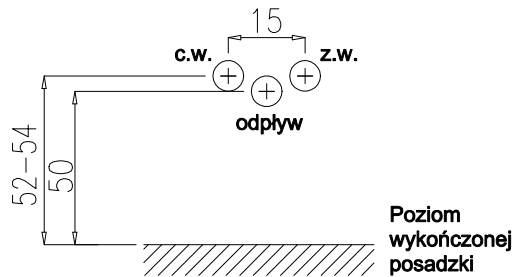

GNIAZDO PODWÓJNE PRĄDU 1 FAZOWEGO Z BOLCEM OCHRONNYM NA H=220 cm

GNIAZDO PODWÓJNE PRĄDU 1 FAZOWEGO Z BOLCEM OCHRONNYM NA H=60 cm

**PUSZKA PRĄDU 3 FAZOWEGO DO ZMYWARKI
NA H=50 cm, WŁĄCZNIK NA H=140**

GNIAZDO PODWÓJNE PRĄDU 1 FAZOWEGO Z BOLCEM OCHRONNYM NA H=110 cm

**GNIAZDO PRĄDU 3 FAZOWEGO
NA H=140 cm**

**Schemat podłączeń
wod-kan do basenów**

**Schemat podłączenia
umywalki porządkowej**

**Schemat podłączeń
wod-kan do urządzeń**

**Schemat podłączeń
wod-kan do umywalki**

**Schemat podłączeń
wod-kan do zlewów**

**Schemat podłączeń
wod-kan do urządzeń**