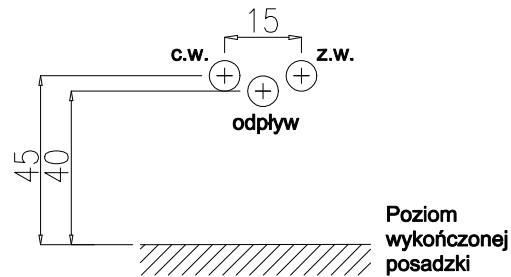

GNIAZDO PODWÓJNE PRĄDU 1 FAZOWEGO Z BOLCEM OCHRONNYM NA H=220 cm

GNIAZDO PODWÓJNE PRĄDU 1 FAZOWEGO Z BOLCEM OCHRONNYM NA H=60 cm

**PUSZKA PRĄDU 3 FAZOWEGO DO ZMYWARKI
NA H=50 cm, WŁĄCZNIK NA H=140**

GNIAZDO PODWÓJNE PRĄDU 1 FAZOWEGO Z BOLCEM OCHRONNYM NA H=110 cm

**GNIAZDO PRĄDU 3 FAZOWEGO
NA H=140 cm**

**Schemat podłączeń
wod-kan do basenów**

**Schemat podłączenia
umywalki porządkowej**

**Schemat podłączeń
wod-kan do urządzeń**

**Schemat podłączeń
wod-kan do umywalki**

**Schemat podłączeń
wod-kan do zlewów**

**Schemat podłączeń
wod-kan do urządzeń**