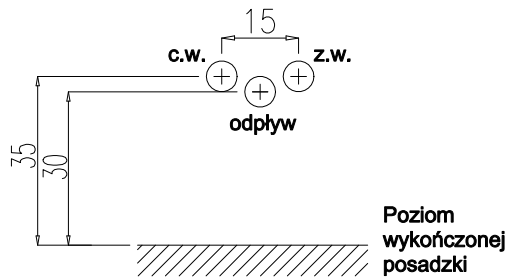

GNIAZDO PODWÓJNE PRĄDU 1 FAZOWEGO Z BOLCEM OCHRONNYM NA H=220 cm

GNIAZDO PODWÓJNE PRĄDU 1 FAZOWEGO Z BOLCEM OCHRONNYM NA H=60 cm

**PUSZKA PRĄDU 3 FAZOWEGO DO ZMYWARKI
NA H=50 cm, WŁĄCZNIK NA H=140**

GNIAZDO PODWÓJNE PRĄDU 1 FAZOWEGO Z BOLCEM OCHRONNYM NA H=110 cm

**GNIAZDO PRĄDU 3 FAZOWEGO
NA H=140 cm**

**Schemat podłączeń
wod-kan do basenów**

**Schemat podłączenia
umywalki porządkowej**

**Schemat podłączeń
wod-kan do urządzeń**

**Schemat podłączeń
wod-kan do umywalki**