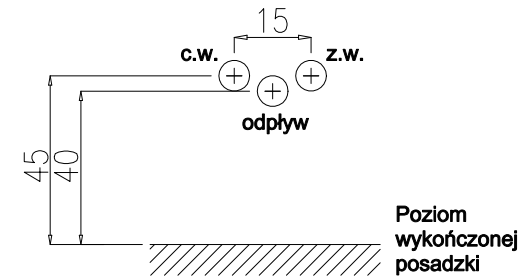

GNIAZDO PODWÓJNE PRĄDU 1 FAZOWEGO Z BOLCEM OCHRONNYM NA H=220 cm

GNIAZDO PODWÓJNE PRĄDU 1 FAZOWEGO Z BOLCEM OCHRONNYM NA H=60 cm

**PUSZKA PRĄDU 3 FAZOWEGO DO ZMYWARKI
NA H=50 cm, WŁĄCZNIK NA H=140**

GNIAZDO PODWÓJNE PRĄDU 1 FAZOWEGO Z BOLCEM OCHRONNYM NA H=110 cm

**GNIAZDO PRĄDU 3 FAZOWEGO
NA H=140 cm**

**Schemat podłączeń
wod-kan do basenów**

**Schemat podłączenia
umywalki porządkowej**

**Schemat podłączeń
wod-kan do urządzeń**

**Schemat podłączeń
wod-kan do umywalki**

**Schemat podłączeń
wod-kan do zlewów**

**Schemat podłączeń
wod-kan do urządzeń**