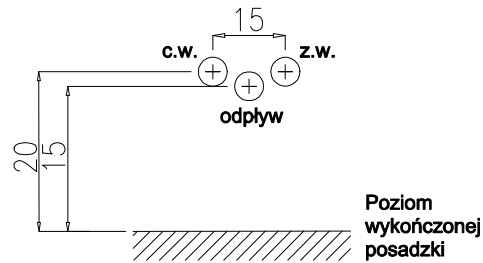

GNIAZDO PODWÓJNE PRĄDU 1 FAZOWEGO Z BOLCEM OCHRONNYM NA H=220 cm

GNIAZDO PODWÓJNE PRĄDU 1 FAZOWEGO Z BOLCEM OCHRONNYM NA H=60 cm

**PUSZKA PRĄDU 3 FAZOWEGO DO ZMYWARKI
NA H=50 cm, WŁĄCZNIK NA H=140**

GNIAZDO PODWÓJNE PRĄDU 1 FAZOWEGO Z BOLCEM OCHRONNYM NA H=110 cm

**GNIAZDO PRĄDU 3 FAZOWEGO
NA H=140 cm**

**Schemat podłączeń
wod-kan do basenów**

**Schemat podłączenia
umywalki porządkowej**

**Schemat podłączeń
wod-kan do urządzeń**

**Schemat podłączeń
wod-kan do umywalki**