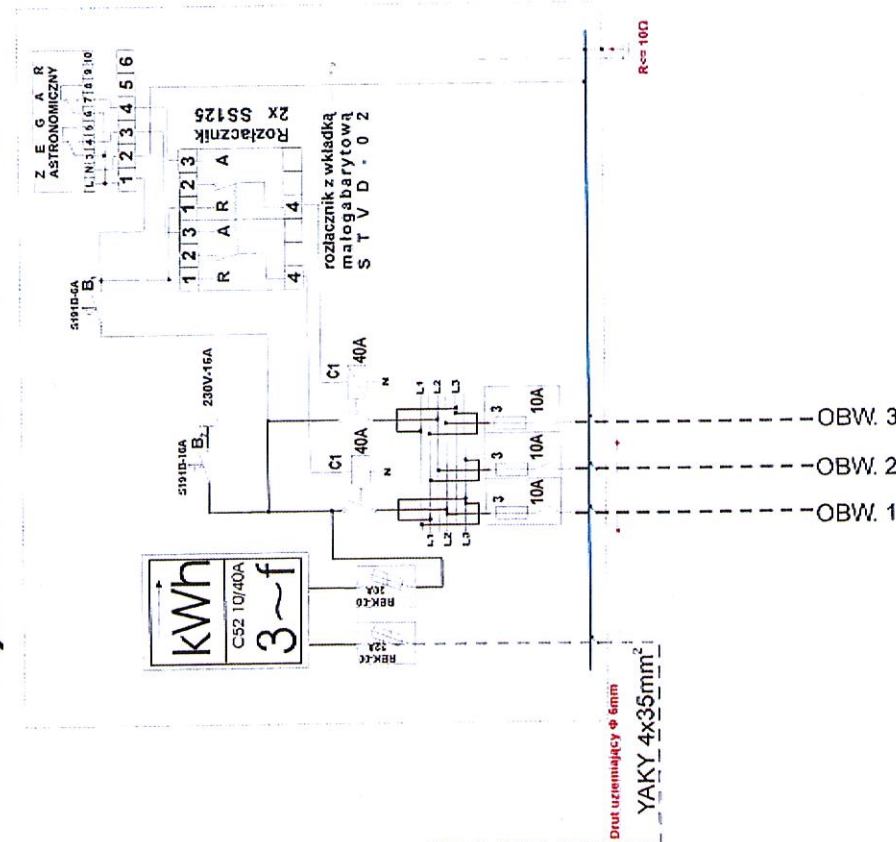

Projektowana szafka oświetleniowa

- kable do ułożenia
- lampy do montażu

Gmina Karlino ul. Plac Jana Pawła II 78 - 230 Karlino			
Investor	Gmina Karlino	Projektował	inż. R. Tomczyk
Objekt	Karścino Gm. Karlino	Opracował	inż. R. Tomczyk
Termin	IX 2012		Nr rys
Schemat ideowy zasilania oświetlenia drogowego			