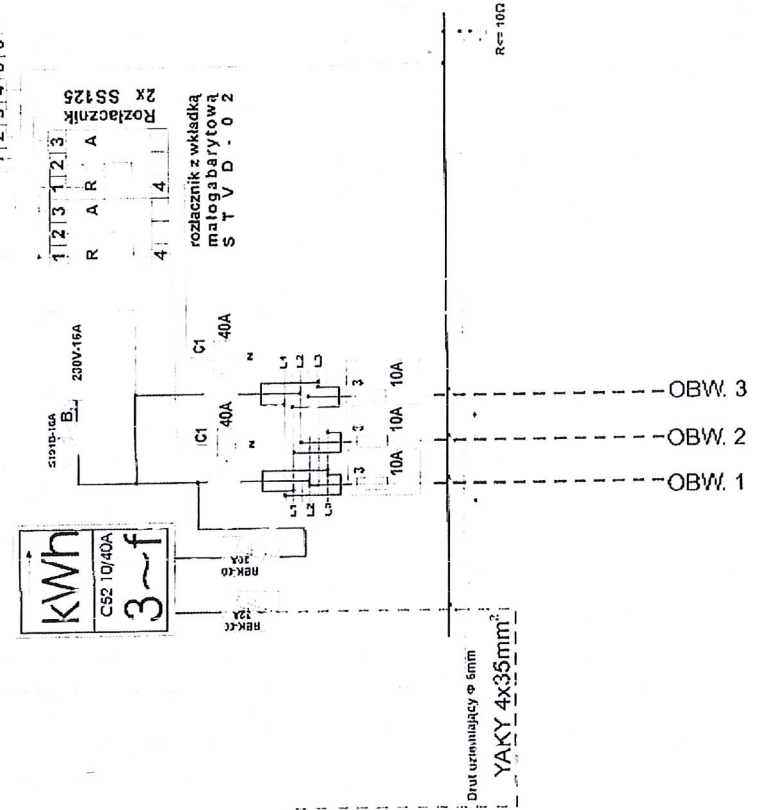

Projektowana szafka oświetleniowa

- kabel do ułożenia
- lampy do montażu

Gmina Karlino ul. Plac Jana Pawła II 78 - 230 Karlino			
Investor	Gmina Karlino	Projektował	inż. R. Tomczyk
Opiekł	Karścino Gm. Karlino	Opracował	inż. R. Tomczyk
		IX 2012	Nr rys
Treść	Schemat ideowy zasilania oświetlenia drogowego		

Zasilanie ---
 Drut uziemiający ϕ 6mm
 YAKY 4x35mm²
 R=100