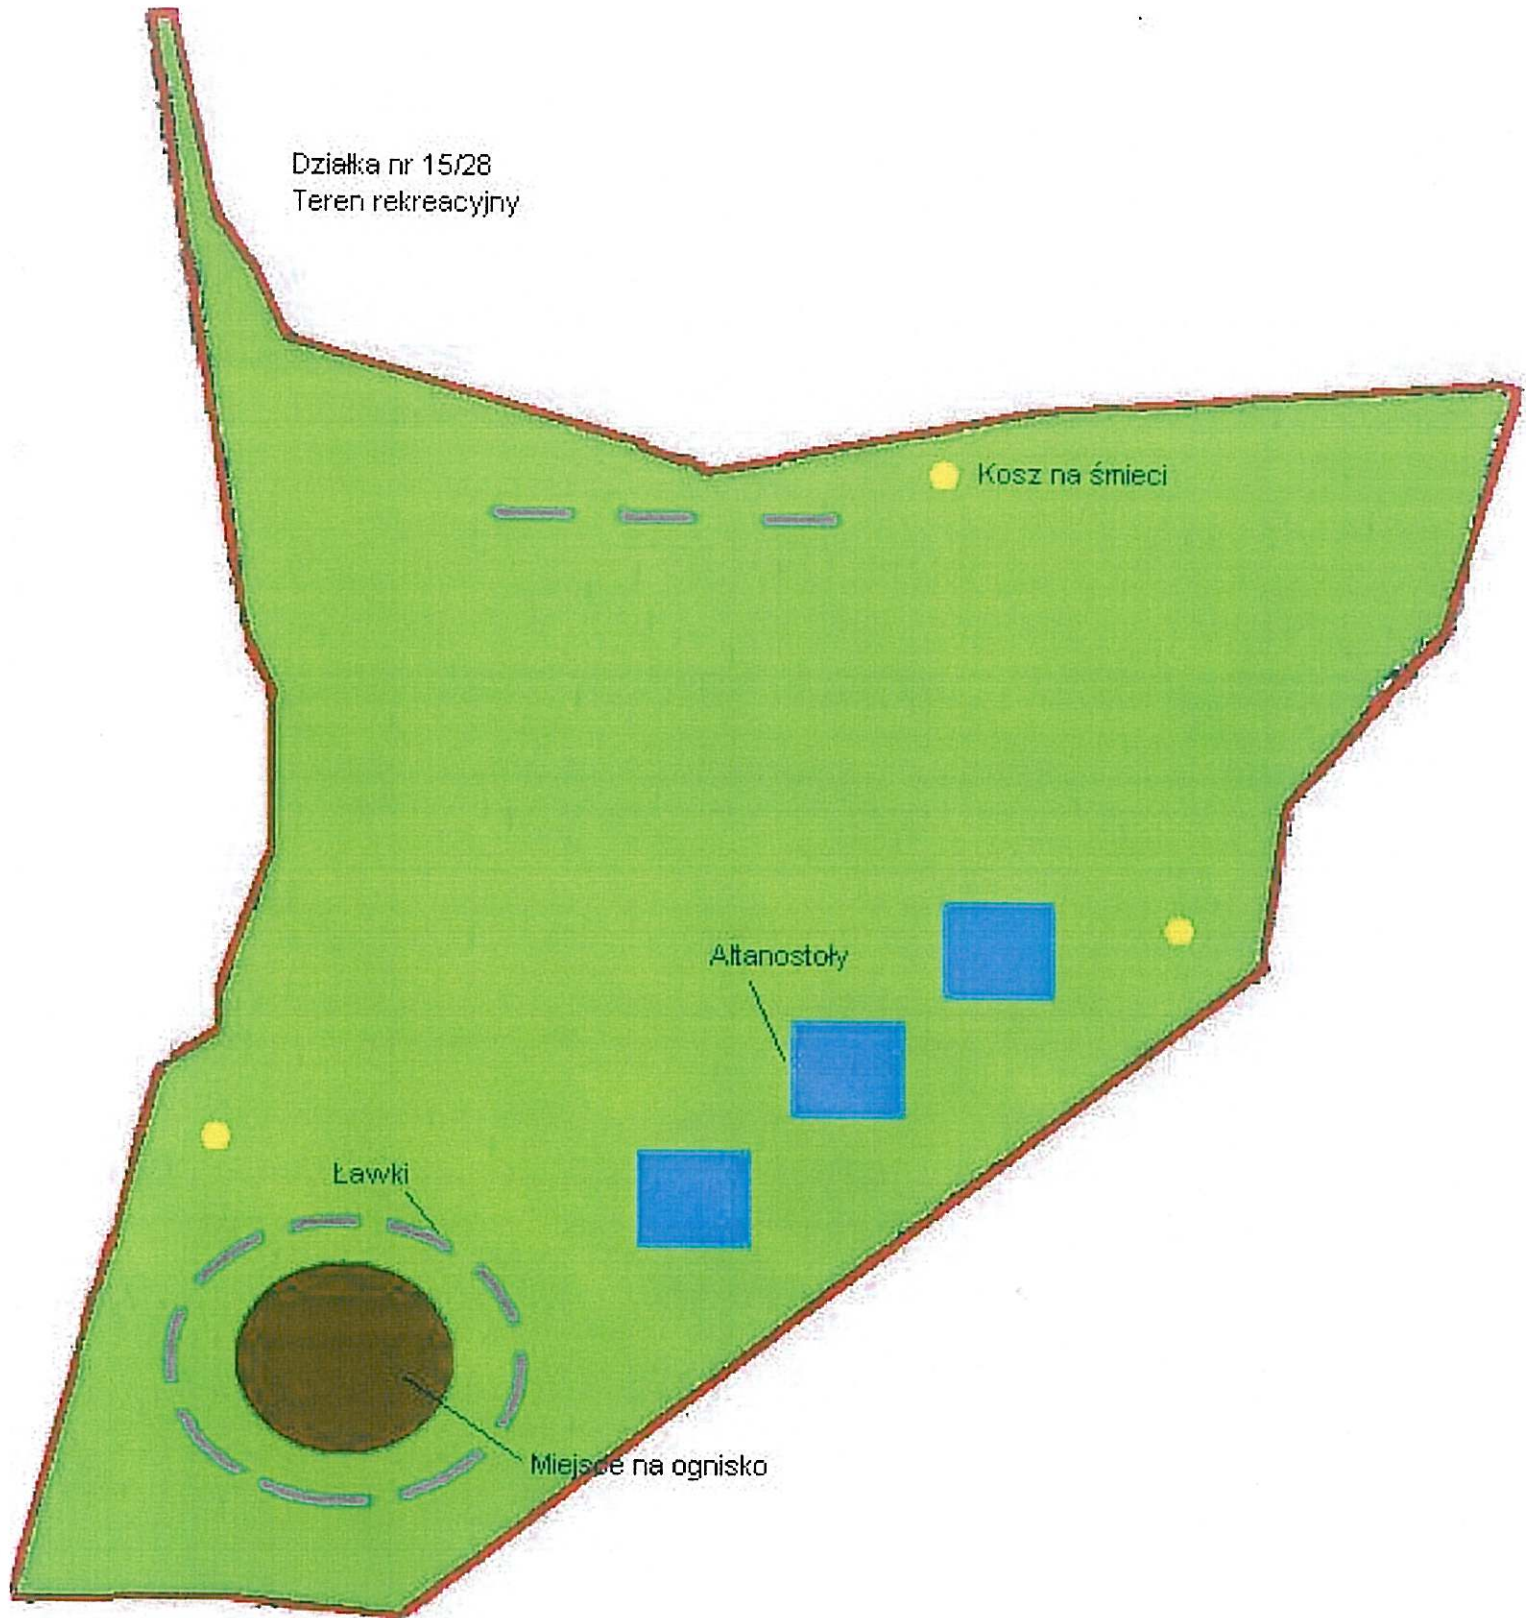

URZĄD MIEJ. W KARLINIE
 ZA ZGODNOŚĆ Z ORYGINAŁEM

dnia 2010-03-31

Burmistrz
 Waldemar Miško

Działka nr 15/30
Teren sportowy

Działka nr 15/28
Teren rekreacyjny

Kosz na śmieci

Altanostoly

Lawki

Miejsce na ognisko