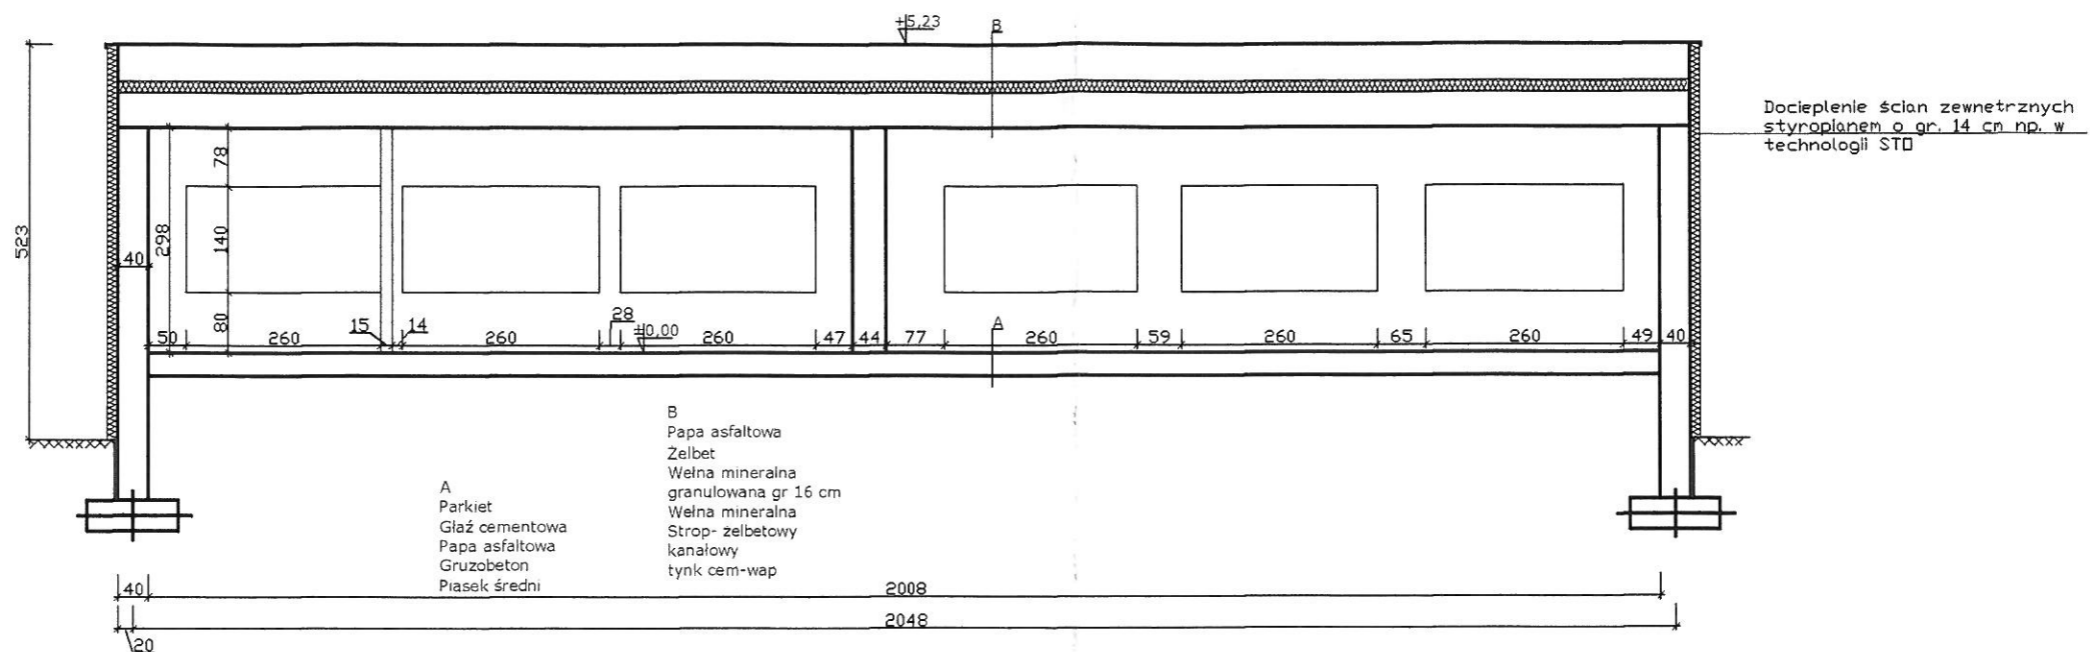

Istniejący budynek

**UWAGA**  
Wymiary sprawdzić na budowie

Jednostka Projektowa	Biuro Inżynierskie Budzisz Sp. z o.o.			
Obiekt	Świetlica w Lubiechowie			Data opracowania
Adres	Lubiechowo, 78-230 Karlino, dz nr 185,186 obr Lubiechowo			12 / 2008
Investor	Gmina Karlino ul. Plac Jana Pawła II 6			
Rysunek i skala	Rzut parteru 1:100			
<b>B</b>	Nazwisko	Nr uprawnień	Podpis	Nr rysunku
	Projektował	mgr inż. arch. Andrzej Tyszecki	A/PNB/8300/124/79	2/4
	Opracował	Arkadiusz Stec	<i>[Signature]</i>	
	Sprawdził	inż. Jadwiga Łuczak	A/PNB/8300/50/81	
Stadium opracowania				
Termomodernizacja Budowlana				

Jednostka Projektowa	Biuro Inżynierskie Budzisz Sp. z o.o.			
Obiekt	Świetlica w Lubiechowie			Data opracowania
Adres	Lubiechowo, 78-230 Karlino, dz nr 185,186 obr Lubiechowo			12 / 2008
Inwestor	Gmina Karlino ul. Plac Jana Pawła II 6			
Rysunek i skala	Przekrój pionowy 1:100			
<b>B</b>	Nazwisko	Nr uprawnień	Podpis	Nr rysunku
	Projektował	mgr inż. arch. Andrzej Tyszecki	A/PNB/8300/124/79	3/4
	Opracował	Arkadiusz Stec		
	Sprawdził	inż. Jadwiga Łuczak	A/PNB/8300/50/81	
Stadium opracowania				
Termomodernizacja Budowlana				